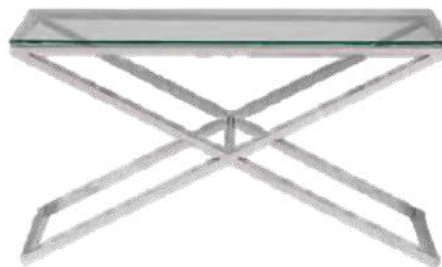

Unidades disponibles: 2.

Largo: 60 cm

Ancho: 60 cm

Altura: 50 cm

ALFOMBRA GRIS

Unidades disponibles: 1.

Ancho: 1,6 m

Largo: 2,3 m

LÁMPARA ESFÉRICA

Unidades disponibles: 2.

Diámetro: 20 cm

Altura: 25 cm

.....

CONSOLA CRISTAL

.....

Unidades disponibles: 3.

Largo: 1,4 m

Ancho: 45 cm

Altura: 75 cm

.....

MESA CÓCTEL CRISTAL*

.....

Unidades disponibles: 4.
Diámetro: 58 cm
Altura: 1,08 m

.....

TABURETE*

.....

Unidades disponibles: 10.
Largo: 47 cm
Ancho: 52 cm
Altura: 1,03 m

ALFOMBRA GRIS

Unidades disponibles: 1.

Ancho: 80 cm

Largo: 1,5 m

CONSOLA ESPEJO