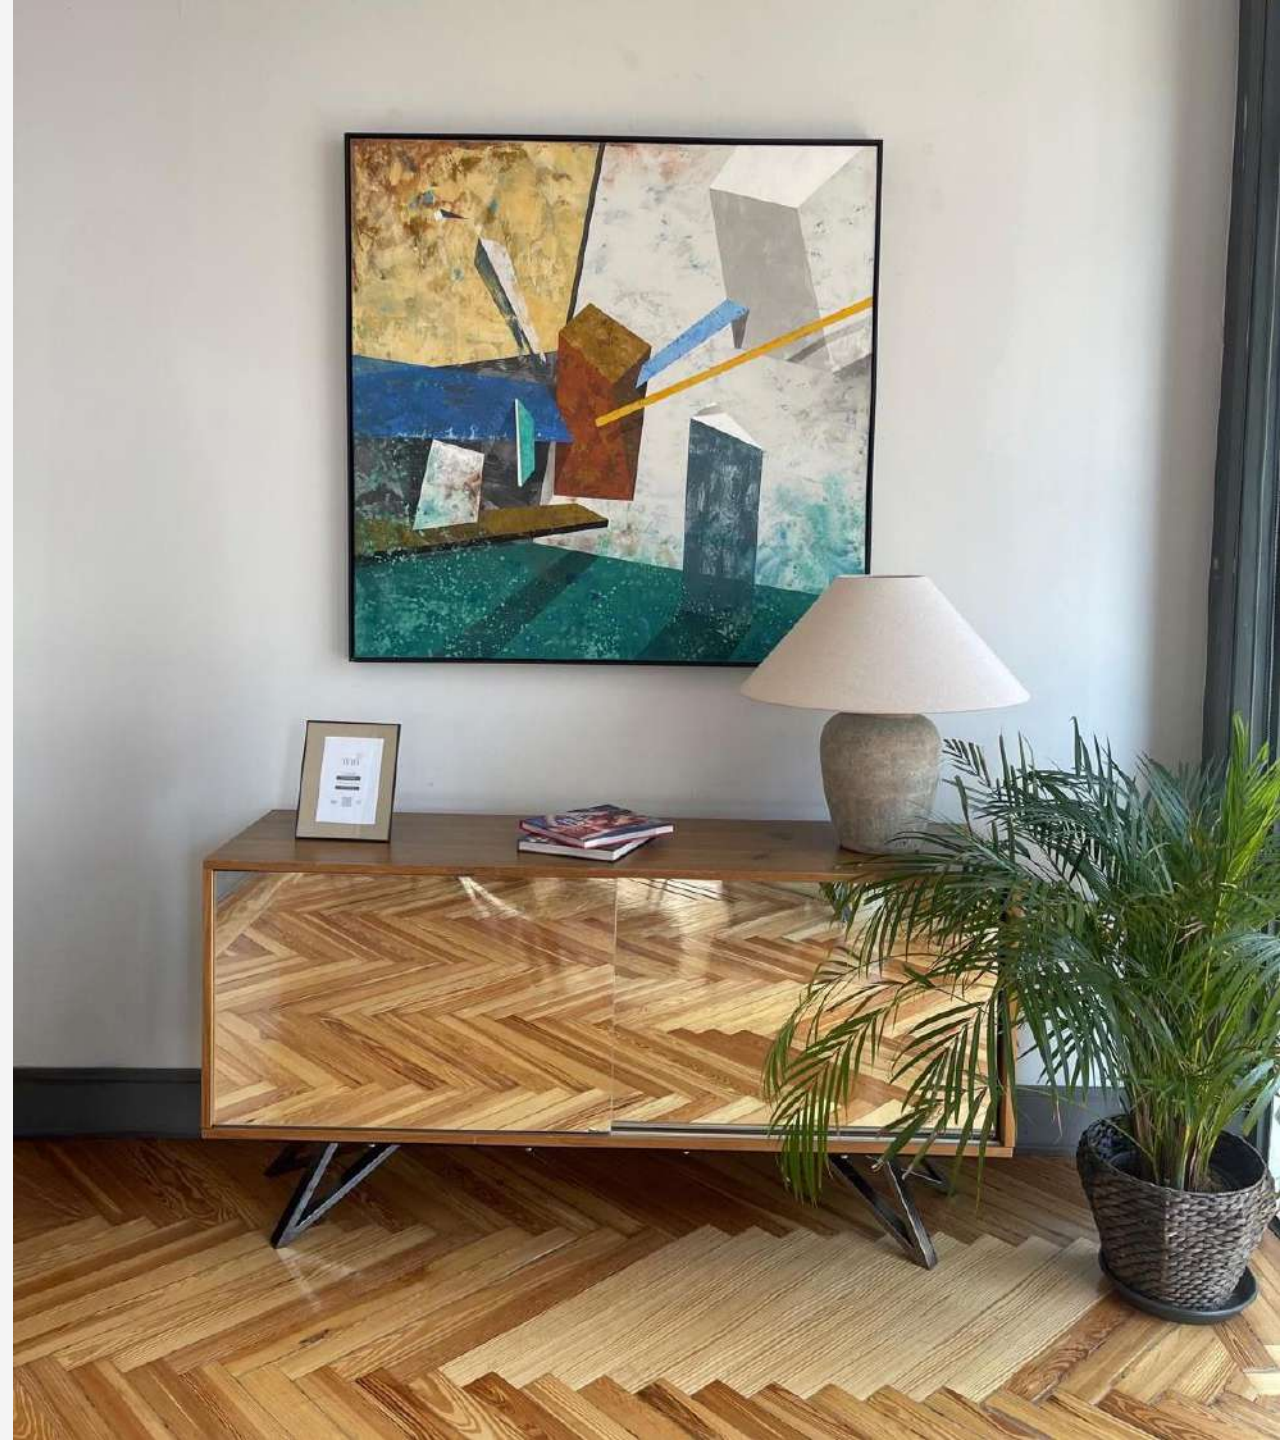

Lámpara de mesa

Unidades disponibles: 2.
Altura: 39.2 cm
Ancho: 34 cm

Cuadro decorativo

Unidades disponibles: 2.
altura: 1,10 m
Ancho: 80 cm

Butaca gris perla*

Unidades disponibles: 6.
Largo: 57 cm
Ancho: 62 cm
Altura: 80 cm

Alfombra

Unidades disponibles: 1.
Ancho: 1,73 m
Largo: 2,45 m

Mesa madera

Unidades disponibles: 1.
Largo: 1,8 m
Ancho: 90 cm
Altura: 74 cm

*Bajo presupuesto

Mueble espejos

Unidades disponibles: 1.
Largo: 1,6 m
Ancho: 45 cm
Altura: 84 cm

Cuadro decoración

Unidades disponibles: 1.
Largo: 1,22 m
Ancho: 1,22 m

Lámpara de mesa

Unidades disponibles: 1.
Altura: 59.1 cm
Ancho: 60 cm

Sofá rafia gris

Unidades disponibles: 1.
Largo: 1,5 m
Ancho: 65 cm
Altura: 85 cm