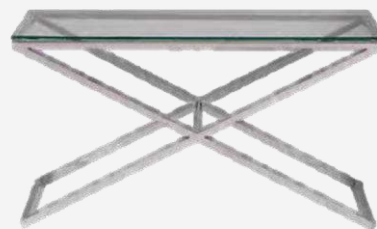

Unidades disponibles: 1.
Largo: 1,10 m
Ancho: 60 cm
Altura: 38 cm

Lámpara negra

Unidades disponibles: 1.
Diámetro: 50 cm
Altura: 1,9 m

Butaca BCN

Unidades disponibles: 1.
Largo: 80 cm
Ancho: 78 cm
Altura: 1,8 m

Alfombra gris

Unidades disponibles: 1.
Ancho: 1,6 m
Largo: 2,3 m

Lámpara esférica

Unidades disponibles: 2.
Diámetro: 20 cm
Altura: 25 cm

Nudo gris

Unidades disponibles: 1.
Largo: 29 m
Altura: 12 cm

Consola cristal

Unidades disponibles: 3.
Largo: 1,4 m
Ancho: 45 cm
Altura: 75 cm

Cuenco decorativo

Unidades disponibles: 1.
Largo: 37 m
Ancho: 27 cm
Altura: 14 cm

Tótem negro con escultura

Unidades disponibles: 4.

Largo: 35 cm

Ancho: 35 cm

Altura: 90 cm

*Bajo presupuesto

Mesa cóctel cristal*

Unidades disponibles: 4.
Diámetro: 58 cm
Altura: 1,08 m

Taburete*

Unidades disponibles: 8.
Largo: 47 cm
Ancho: 52 cm
Altura: 1,03 m

Lámpara